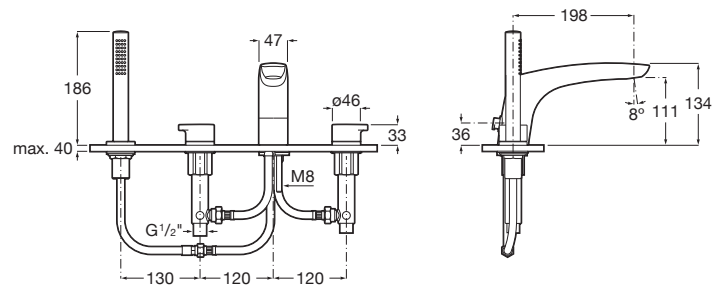

INSIGNIA

Baterie cadă-du cu montaj pe cadă, pipă poziționată central, pară de du și furtun flexibil 1,50 m

PRE (FĂRĂ TVA) (FĂRĂ TVA)

5.209,00 LEI

SCHIȚE TEHNICE

CARACTERISTICI

Derivator: Manual

Finisaj: Crom

Furtunuri de alimentare flexibile incluse

Locație de aplicare: Cadă, Duș

Mounting type: Montat pe margine

Pipă lungă

Poziție pipă: Central

Sistem cu dublă comandă: 1/4 de rotație

Sistem restricționare debit apă

Tip de cartuș: Înălțime ceramice

Tip mixer: Cu dublă comandă

Evershine

COMPATIBIL CU

Cadă de baie din SURFEX®, freestanding, cu spațiu pentru baterie. Include ventil click-clack și sifon.

248453..0

Insignia

Cu linii exterioare fine și o extraordinară eleganță și personalitate, manerul ei lateral subțire o transformă într-o baterie monocomandă modernă, ideală pentru bai cu un clar caracter urban.

MANUALE ȘI INFORMAȚII TEHNICE